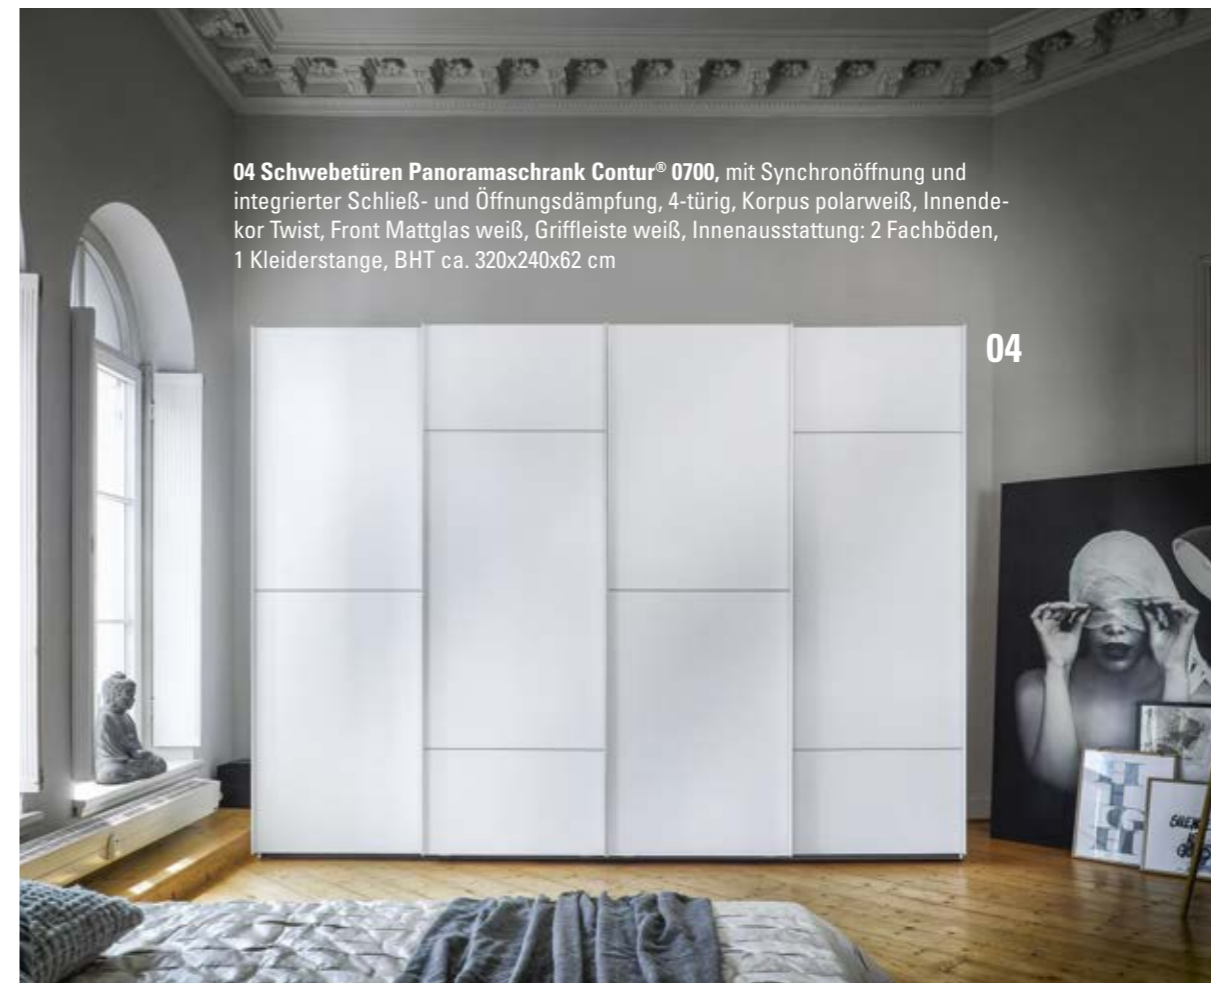

**MODERNE SCHLICHTHEIT
GEPART MIT AUFGELOSTER
FRONTGESTALTUNG. CONTUR® 0700
EIN KLEIDERSCHRANKPROGRAMM
FÜR ANSPRUCHSVOLLE DREHER
UND SCHIEBER. BELEUCHTUNGEN
UND PRAKTISCHE ZUBEHÖRTEILE
WIE SCHUBKASTNEINSÄTZE,
KRAVATTEN-HOSENHALTER,
SCHUHROSTE RUNDEN CONTUR®
0700 PERFEKT AB.**

04 Schwebetüren Panoramaschränk Contur® 0700, mit Synchronöffnung und integrierter Schließ- und Öffnungsdämpfung, 4-türig, Korpus polarweiß, Innendeko Twist, Front Mattglas weiß, Griffleiste weiß, Innenausstattung: 2 Fachböden, 1 Kleiderstange, BHT ca. 320x240x62 cm

04

Frontaufteilung mit viele Liebe zum Detail. Flächenstoß in Mattglas weiß