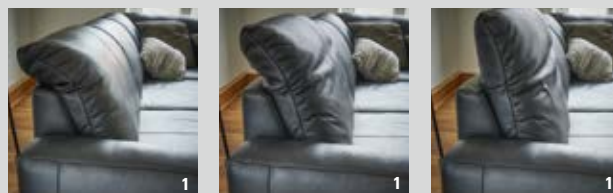

# contur® livorno

das bin ich mir wert!

[www.contur-einrichtung.de](http://www.contur-einrichtung.de)

01

**01 Polsterecke Contur® Livorno** in Echt Leder black, Sofa 2-sitzig large bestehend aus: Armlehne links, Anbausofa mit festem Hocker large rechts, Sitzkomfort Soft, Metallfuß schwarzchrom microfinish, Sitzhöhe ca. 44 cm, Sitztiefe ca. 59 cm, BHT ca. 279x92x240 cm.

**02** Der extragroße **Hocker** ist als mobiles Element auf vielfältige Weise mit dem Sofasystem kombinierbar.

**03** Die exklusive Doppelnaht zeugt von höchster Verarbeitungsqualität.

02

03

**CONTUR® LIVORNO – FILIGRANE LEICHTIGKEIT TRIFFT AUF LEGER-SOFTEN KOMFORTGENUSS FÜR GENIESSER. OB IN FEINEM LEDER ODER IN SCHWER GEWEBTEN STOFF. EIN OPTISCHES UND HAPTISCHES HIGHLIGHT IN JEDEM ZUHAUSE.**

## Programm

- Modernes, geradliniges Sofaprogramm
- große Typenvielfalt mit Einzel- und Anbautypen, verschiedenen Hockerausführungen und Clubchair
- Legere Anmutung mit Sitzausführung Comfort-Super-Soft oder Comfort-Soft. Das natürliche Wellenbild entsteht durch den Gebrauch und prägt sich weiter aus.
- 3 unterschiedliche Metallfüße
- Metallkufe verchromt oder schwarzchrom microfinish gegen Mehrpreis
- Modellausführung 2-farbig gegen Mehrpreis

## Ausstattung

- 1) Verstellbarer oberer Rückenbereich als Standard
- 2) Elektrischer Sitzvortrag bei ausgewählten Typen gegen Mehrpreis