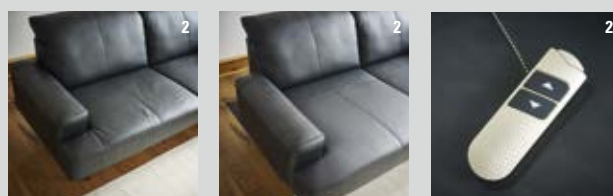

# contur® livorno

das bin ich mir wert!

[www.contur-einrichtung.de](http://www.contur-einrichtung.de)

01

**01 Polsterecke Contur® Livorno** in Echt Leder black, Sofa 2-sitzig large bestehend aus: Armlehne links, Anbausofa mit festem Hocker large rechts, Sitzkomfort Soft, Metallfuß schwarzchrom microfinish, Sitzhöhe ca. 44 cm, Sitztiefe ca. 59 cm, BHT ca. 279x92x240 cm.

**02** Der extragroße **Hocker** ist als mobiles Element auf vielfältige Weise mit dem Sofasystem kombinierbar.

**03** Die exklusive Doppelnaht zeugt von höchster Verarbeitungsqualität.

02

03

**CONTUR® LIVORNO – FILIGRANE LEICHTIGKEIT TRIFFT AUF LEGER-SOFTEN KOMFORTGENUSS FÜR GENIESSER. OB IN FEINEM LEDER ODER IN SCHWER GEWEBTEN STOFF. EIN OPTISCHES UND HAPTISCHES HIGHLIGHT IN JEDEM ZUHAUSE.**

## Programm

- Modernes, geradliniges Sofaprogramm
- große Typenvielfalt mit Einzel- und Anbautypen, verschiedenen Hockerausführungen und Clubchair
- Legere Anmutung mit Sitzausführung Comfort-Super-Soft oder Comfort-Soft. Das natürliche Wellenbild entsteht durch den Gebrauch und prägt sich weiter aus.
- 3 unterschiedliche Metallfüße
- Metallkufe verchromt oder schwarzchrom microfinish gegen Mehrpreis
- Modellausführung 2-farbig gegen Mehrpreis

## Ausstattung

- 1) Verstellbarer oberer Rückenbereich als Standard
- 2) Elektrischer Sitzvortrag bei ausgewählten Typen gegen Mehrpreis