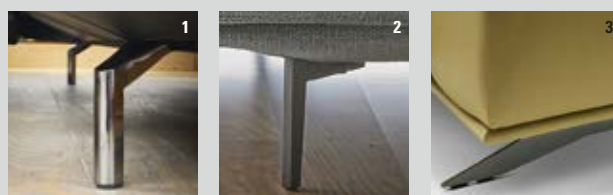

Füße

1) Metallfuß verchromt
2) Metallfuß Strukturpulver anthrazit oder schwarzchrom microfinish
3) Metallkufe verchromt oder schwarzchrom microfinish gegen Mehrpreis