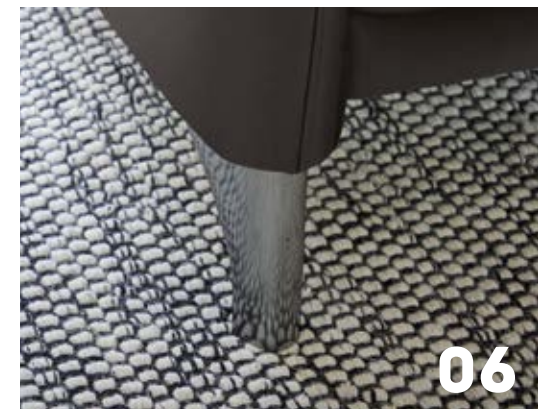

contur® prato

das bin ich mir wert!

**EIN ABSOLUTES
FUNKTIONS-PROGRAMM,
DAS SICH DEN WÜNSCHEN
DES BESITZERS ANPASST,
MIT ZEITLOSEM DESIGN.**

01

02

01 Sofa 2-sitzig groß Contur® Prato in echt Leder, Fuß Metallkufe ca. 14 cm glänzend, mit Ergo Slide Funktion, flexible Seitenteile, Sitzhöhe ca. 48 cm, BHT ca. 201x104x97 cm. Auf Wunsch mit Kopfteilverstellung und motorischer Sitztiefenverstellung.

02 Fußteilverstellung mit Ergo Slide Funktion. Motorisch oder motorisch mit Akku (jeweils gegen Mehrpreis).

03 Flexible Seitenteile, serienmäßig mit stufenlosem Gliederbeschlag.

03

04

04 Praktische Bodenfreiheit – sieht gut aus und erleichtert die alltägliche Hausarbeit.

05 Insgesamt bietet Contur® Prato drei verschiedene Fußvarianten in je zwei unterschiedlichen Höhen, Metallkufe, Metallfuß glänzend, Holzfuß

05

06

Programm

- Bodenfreies komfortables Hochlehner-Systemprogramm
- große Typenvielfalt mit Einzel- und Anbautypen
- Funktions-Einzelsessel
- 3 Fußvarianten in 2 Höhen, Hocker optional mit Metallrolle
- 2 Sitzhöhen, 46 und 48 cm
- Kontrastfaden, auf Wunsch farblich abgesetzt