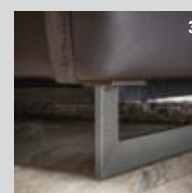

FüÙe

1) Holzfuß
2) Metallfuß
3) Metallkufen
4) Metallrolle, nur für Hocker optional