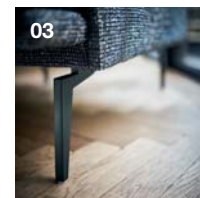

Füße

Wählen Sie zwischen 3 verschiedenen Fußvarianten

01 Konischer Fuß in Holz (Farbe: oak, bleached oak, walnut, dark brown, black)

02 Gerader Fuß in Metall (Farbe: schwarz oder grau)

03 Geknickter Fuß in Aluminium (Farbe: schwarz oder grau)