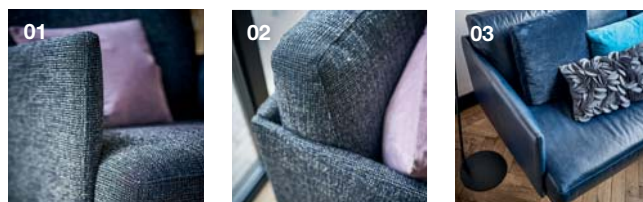

Leichter Polsterkomfort -  
**filigran bombierte**  
Armlehne

**Programm**

- Moderne bodenfreie Polstergarnitur
- Feine handwerkliche Verarbeitung
- Schmale, soft gepolsterte Armlehnen
- Lose Sitzkissen mit Klettband fixiert in 2 Sitzqualitäten, Standard oder Comfort
- Holzzinnengestell aus Buche mit Stahlverstärkung, Stahlwellenunterfederung mit Vliesabdeckung
- Sitzkissen PE-Schaum mit hochwertiger Vliesabdeckung
- Rückenkissen 2-Komponenten Füllung
- Umfangreicher Typenplan mit zahlreichen Zubehörfeatures wie Beistellhocker, Kopfstützen und fein ausgearbeitetes Lordosekissen
- Große Lederkompetenz, italienische Stoffkollektion

**Modellbeispiele**

- 01** 2-Sitzer oder 3-Sitzer
- 02** Polsterecke
- 03** Sessel
- 04** Sessel mit Drehteller

**Ausstattung**

- 01** Schmale, soft gepolsterte Armlehnen
- 02** Feine handwerkliche Ausarbeitung des Rücken-Armteilanschlusses
- 03** 2 verschiedene Sitzkomfortausführungen für eine komfortable und individuelle Sitzposition