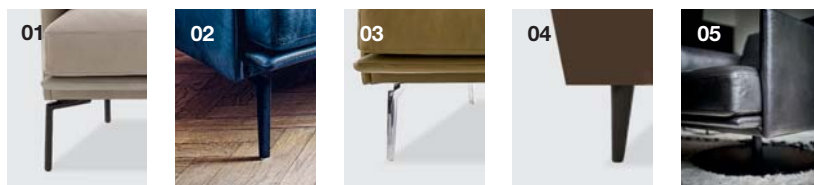

Leichter Polsterkomfort -  
**filigran bombierte**  
Armlehne

**Programm**

- Moderne bodenfreie Polstergarnitur
- Feine handwerkliche Verarbeitung
- Schmale, soft gepolsterte Armlehnen
- Lose Sitzkissen mit Klettband fixiert in 2 Sitzqualitäten, Standard oder Comfort
- Holzzinnengestell aus Buche mit Stahlverstärkung, Stahlwellenunterfederung mit Vliesabdeckung
- Sitzkissen PE-Schaum mit hochwertiger Vliesabdeckung
- Rückenkissen 2-Komponenten Füllung
- Umfangreicher Typenplan mit zahlreichen Zubehörfeatures wie Beistellhocker, Kopfstützen und fein ausgearbeitetes Lordosekissen
- Große Lederkompetenz, italienische Stoffkollektion

**Modellbeispiele**

- 01** 2-Sitzer oder 3-Sitzer
- 02** Polsterecke
- 03** Sessel
- 04** Sessel mit Drehteller

**Ausstattung**

- 01** Schmale, soft gepolsterte Armlehnen
- 02** Feine handwerkliche Ausarbeitung des Rücken-Armteilanschlusses
- 03** 2 verschiedene Sitzkomfortausführungen für eine komfortable und individuelle Sitzposition

**Fußvarianten**

Wählen Sie zwischen 4 verschiedenen Fußvarianten – in vielen verschiedenen Farben, auf Anfrage auch in RAL Lackierung

- 01** Metallfuß schmal schwarz
- 02** Metallfuß gerade in Chrom glanz, schwarz, bronze, weiß, messing
- 03** Metallfuß geknickt in Chrom glanz, schwarz, Nickel schwarz, bronze, weiß, messing
- 04** Holzfuß konisch in Eiche schwarz, anthrazit, ebony, wenge, kirsch, natur oder alu
- 04** Nur für Sessel: Drehteller