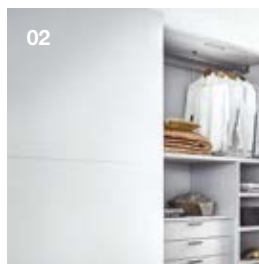

Programm

- Ausführung wahlweise in Melamin und Lack
- Drehtürenschränke in Endlosbauweise
- Schwebetürenschränke
- Umfangreiches Zubehör
- Große Farbauswahl
- Rauchglas- und Spiegelfronten umsetzbar
- Wählbare Innenbeleuchtung als Variante unter den Böden oder als durchgängige vertikale Ausführung in den Seiten eingelassen

Ausstattung

- 01 Drehtürenschränke
- 02 Schwebetürenschränke
- 03 Griffleisten
- 04 Fronten in Rauchglas (Stop Sol Glas)
- 05 Innenausführung Stoffoptik Perlmutter
- 06 Innenbeleuchtung (optional vertikal in den Seiten oder horizontal in den Böden eingelassen)
- 07 Schubladen
- 08 Fachböden
- 09 Kleiderstange
- 10 Fronten in Spiegelglas (keine Abbildung)