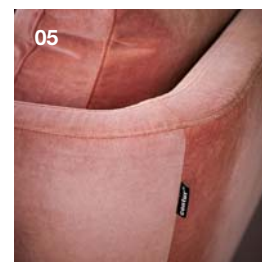

Programm

- Außergewöhnliche, handwerkliche Details
- Ausgewogener, luxuriöser Sitzkomfort
- Umfangreicher Typenplan
- Optional wählbarer, abnehmbarer Hussenbezug bei Ausführung Stoff

Ausstattung

- **01** Einzelsofas und Anbauelemente
- **02** Unterschiedliche Fußvarianten
- **03** Komfortable Kopfstütze
- **04** Lose Wurfkissen
- **05** Optional wählbarer abnehmbarer Hussenbezug bei Ausführung Stoff