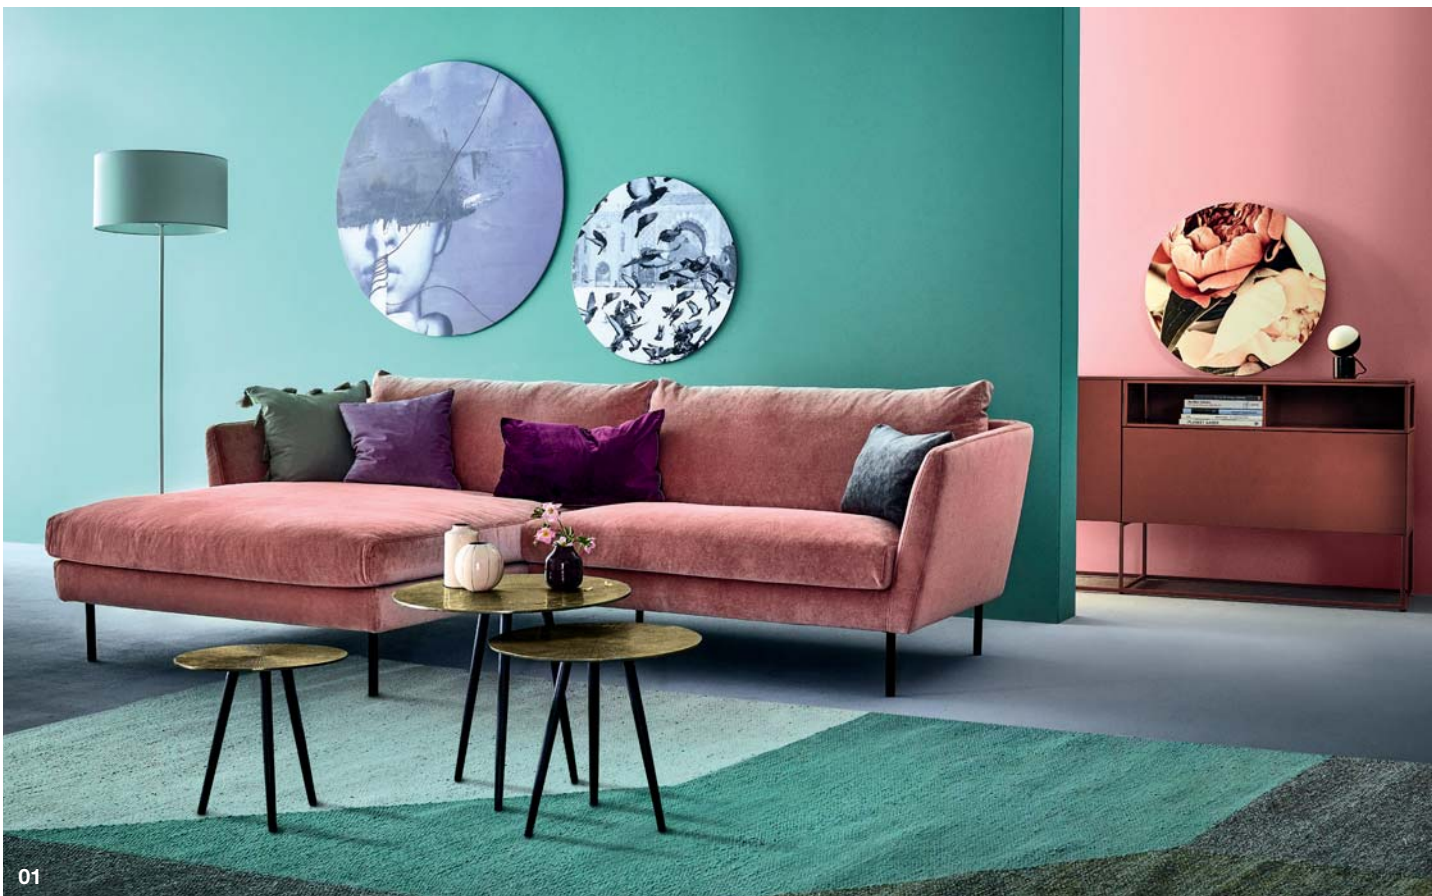

CONTUR® PARENTI

www.contur-einrichtung.de

contur® einrichten
GIB DEINEM LEBEN EIN ZUHAUSE

ZEITLOS ELEGANTES DESIGN, DAFÜR STEHT: CONTUR® PARENTI

Die formschön geschwungenen Außen- und Rückenpolster verleihen dem Möbel eine zarte Note und lassen es edel wirken. Die aufwendigen, handwerklichen Details machen **Contur® Parenti** zu einem echten Schmuckstück.

01

01. Sofa Contur® Parenti, in Stoff velvet pink, 67% Polyester, 33% Baumwolle, abziehbar, Recamiere breit mit Armlehne links, Breitsessel mit Armlehne rechts, lose Sitz- und Rückenkissen, Metallfüße schwarz, BHT ca. 250x77x156 cm.

Schlanke Metallfüße
unterstreichen das
edle Design gekonnt

02

03

02. Sofa Contur® Parenti in Stoff, 100% Polyester, fest bezogen mit losen Sitz- und Rückenkissen, Sitzhöhe ca. 44 cm, Sitztiefe ca. 56 cm, Sitzkomfort Classic, Füße Metall schwarz, BHT ca. 230x77x93 cm.

03. Hocker Contur® Parenti
in Stoff, 100% Polyester, Sitzhöhe
ca. 44 cm, Fuß Metall schwarz
H ca. 18 cm, BHT 82x44x51 cm.

Programm

- Außergewöhnliche, handwerkliche Details
- Ausgewogener, luxuriöser Sitzkomfort
- Umfangreicher Typenplan
- Optional wählbarer, abnehmbarer Hussenbezug bei Ausführung Stoff