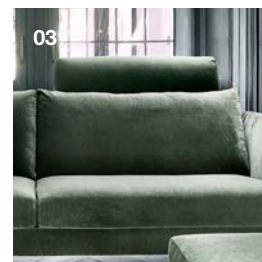

Programm

- Außergewöhnliche, handwerkliche Details
- Ausgewogener, luxuriöser Sitzkomfort
- Umfangreicher Typenplan
- Optional wählbarer, abnehmbarer Hussenbezug bei Ausführung Stoff

Ausstattung

- **01** Einzelsofas und Anbauelemente
- **02** Unterschiedliche Fußvarianten
- **03** Komfortable Kopfstütze
- **04** Lose Wurfkissen
- **05** Optional wählbarer abnehmbarer Hussenbezug bei Ausführung Stoff