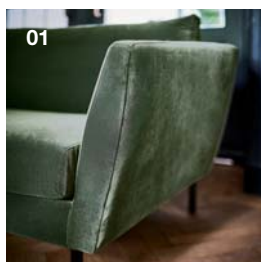

Programm

- Außergewöhnliche, handwerkliche Details
- Ausgewogener, luxuriöser Sitzkomfort
- Umfangreicher Typenplan
- Optional wählbarer, abnehmbarer Hussenbezug bei Ausführung Stoff

Ausstattung

- **01** Einzelsofas und Anbauelemente
- **02** Unterschiedliche Fußvarianten
- **03** Komfortable Kopfstütze
- **04** Lose Wurfkissen
- **05** Optional wählbarer abnehmbarer Hussenbezug bei Ausführung Stoff