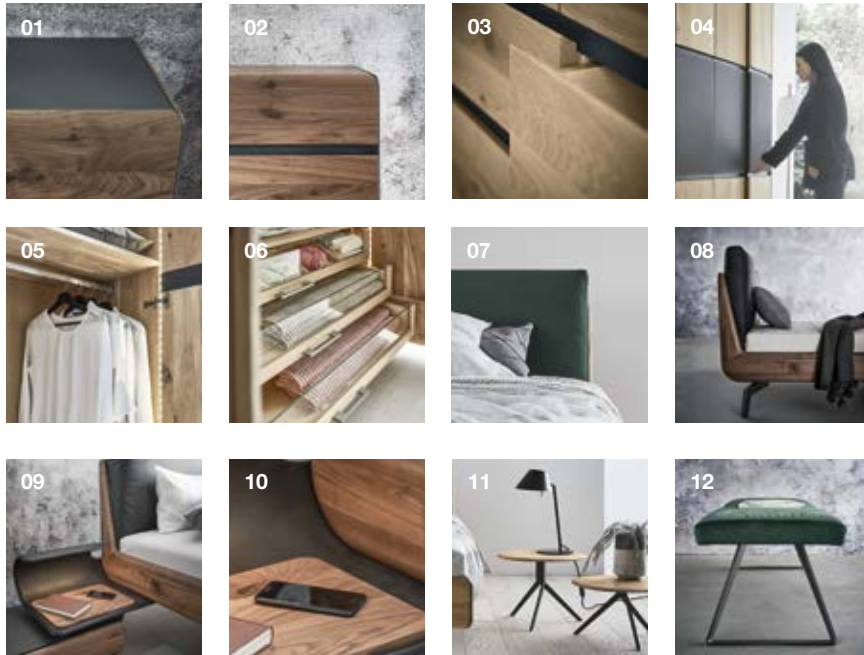

Programm

- 2 Holzarten: massive Wildeiche oder massiver Nussbaum
- Einzigartige Formensprache, Kopfteilpolsterung
- Zwei unterschiedliche Abdeckplatten-Lösungen für die Konsolen und Kommoden (Holz oder Colorglas)
- Kleiderschränke von 2- bis 8-türig
- Umfangreiches Schrankzubehör
- Robust gearbeitete Bettenlagen mit einer Bettseitenhöhe von ca. 42 cm
- Alle Beschläge umzugs- und montagefreundlich
- Sonderanfertigungen nach Kundenwünschen
- Leichte Demontage von Korpusen durch Rastex-Mini-Exenterbeschläge
- Made in Germany
- Ausgezeichnet mit dem „Goldenen M“
- Ausgezeichnet mit dem Emissionslabel der DGM „Klasse A“

Ausstattung

- 01 Abdeckplatte in Colorglas anthrazit
- 02 Deckel aus massivem Holz
- 03 Schubkästen mit Vollauszug und gedämpftem Selbsteinzug
- 04 Türen immer mit Dämpfung
- 05 Beleuchtung
- 06 Schubladen mit Glaseinsatz
- 07 Polsterkopfteile in Leder, Stoff oder Kunstleder
- 08 Bettbeschlag 4-fach höhenverstellbar
- 09 Paneel, Nussbaum massiv, Leder bezogen mit Holzeinlage, inklusive LED-Beleuchtung
- 10 Sensorschalter-Set mit Dimmfunktion und Induktionslader für mobile Endgeräte
- 11 Beistelltische
- 12 Polsterbank