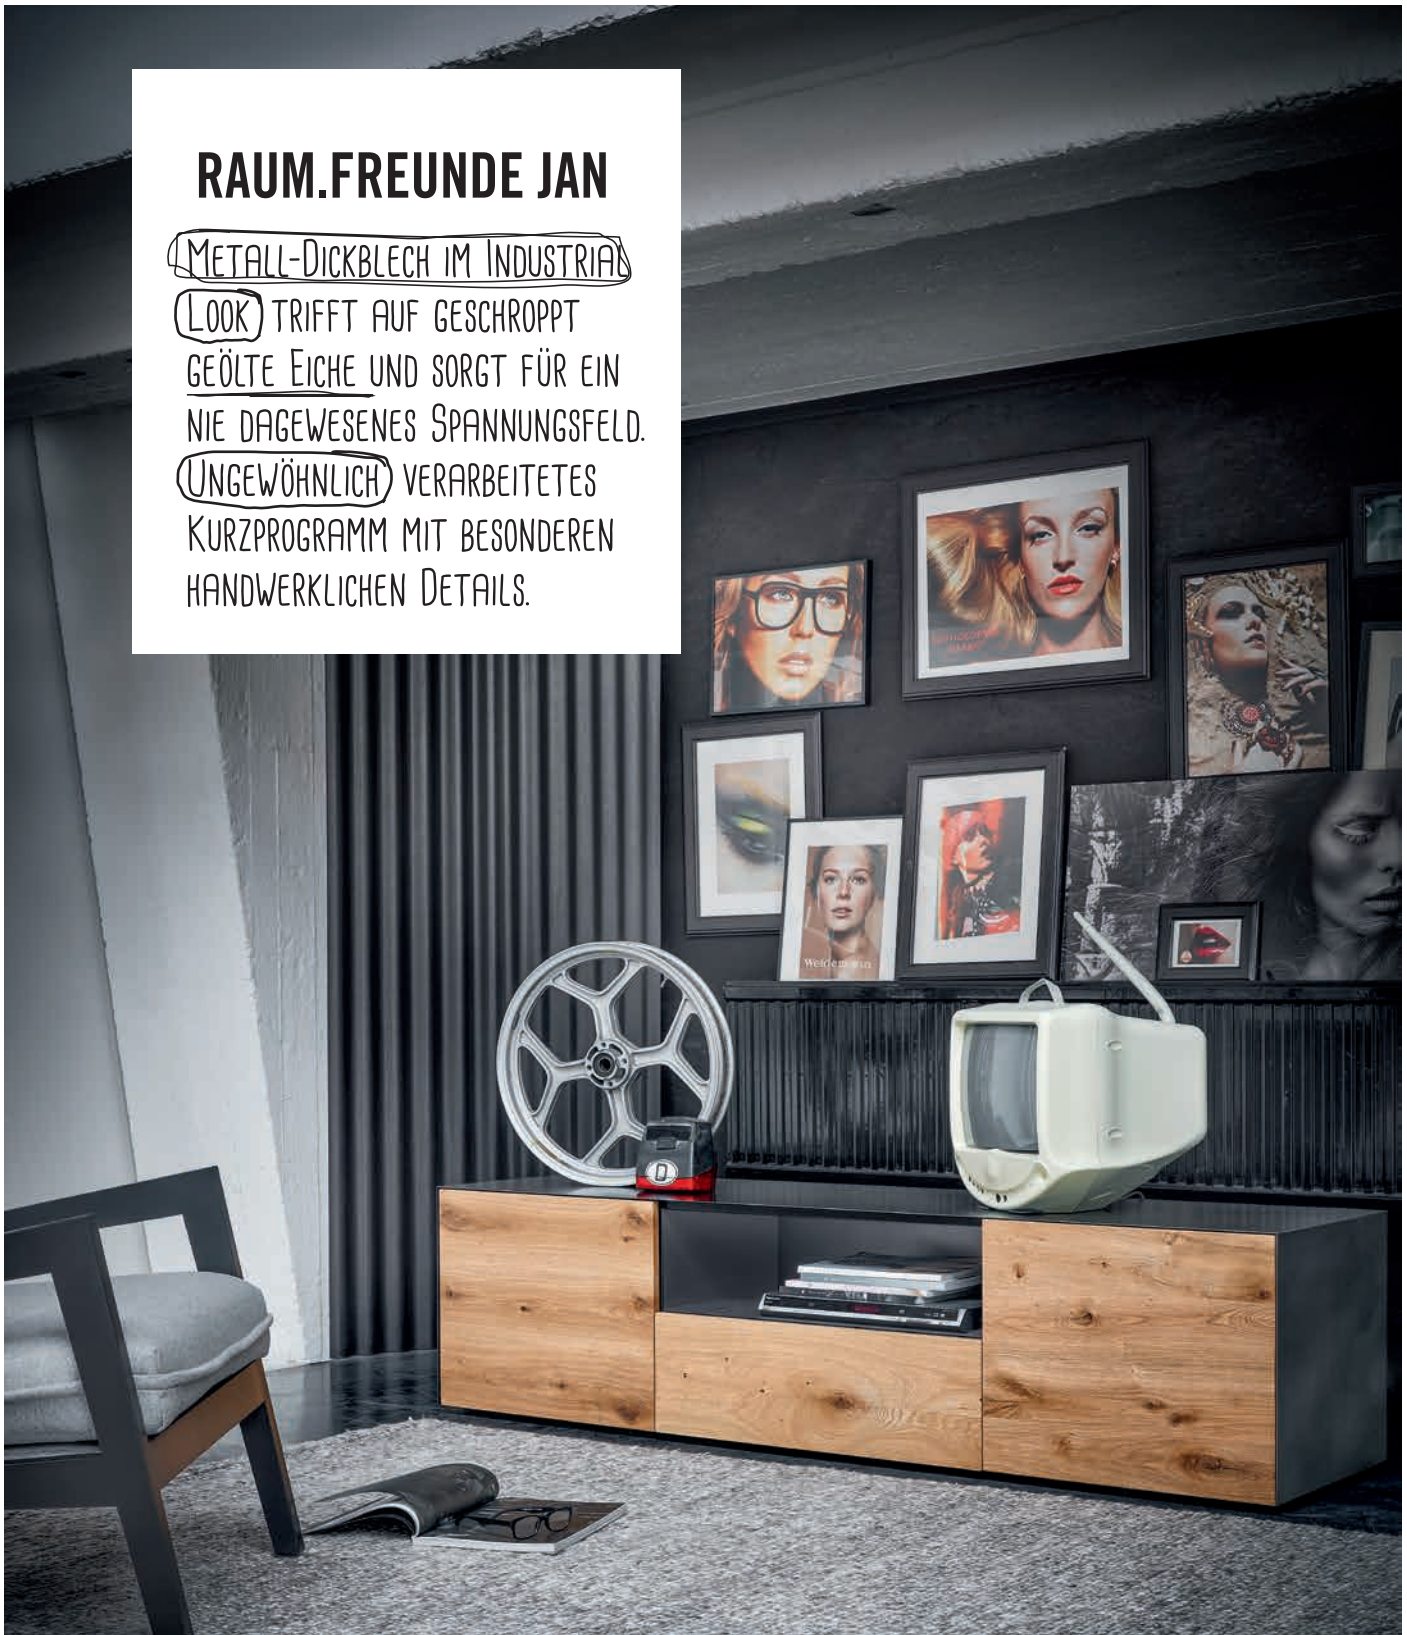

RAUM.FREUNDE JAN

**METALL-DICKBLECH IM INDUSTRIAL
LOOK** TRIFFT AUF GESCHROPPT
GEÖLTE EICHE UND SORGT FÜR EIN
NIE DAGEWESENES SPANNUNGSFELD.
UNGEWÖNLICH VERARBEITETES
KURZPROGRAMM MIT BESONDEREN
HANDWERKLICHEN DETAILS.