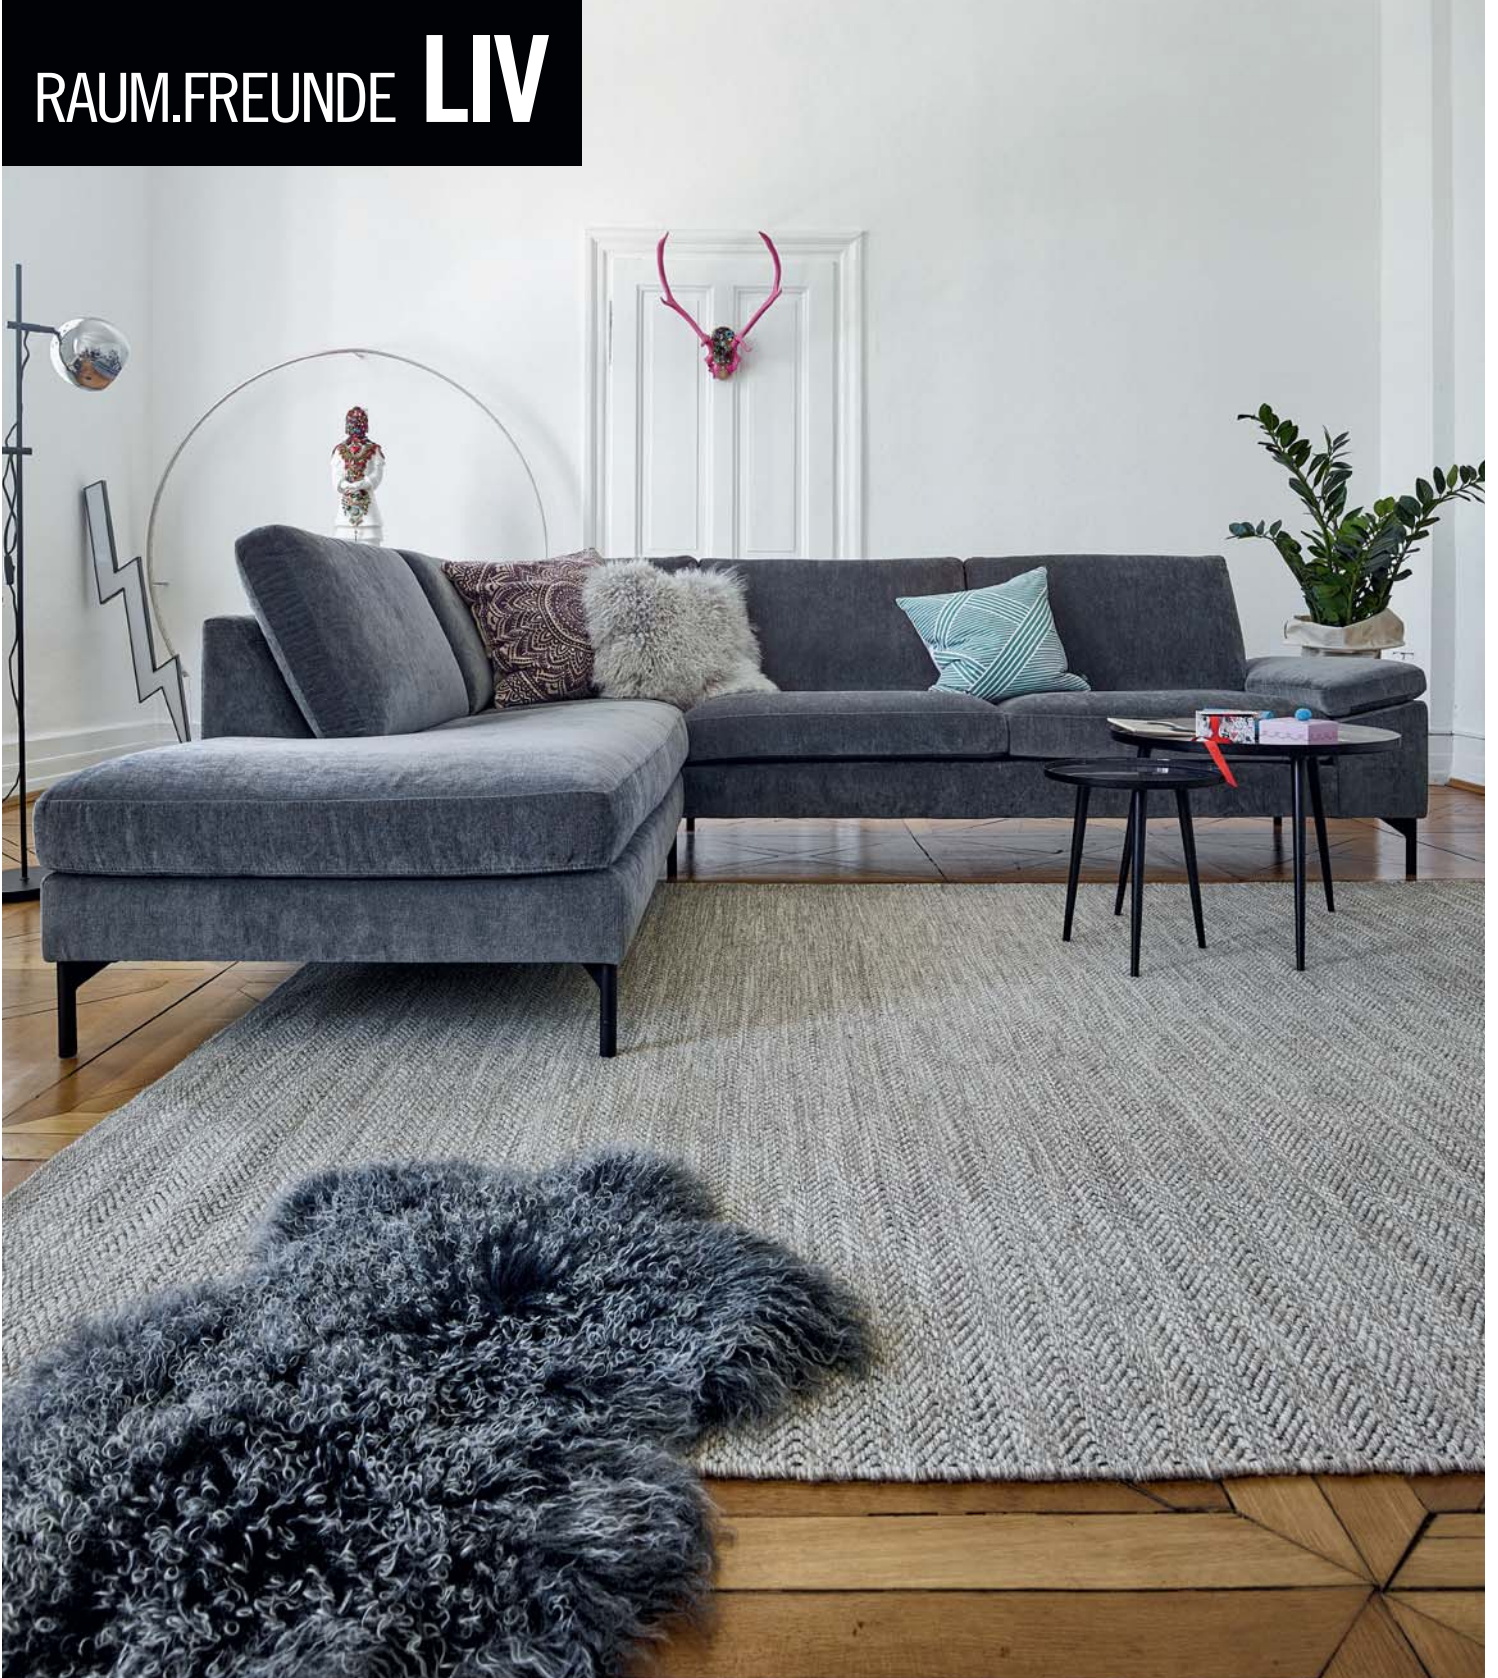

contur® RAUM.FREUNDE

IMMER FÜR DICH DA, WENN DU SIE BRAUCHST.

RAUM.FREUNDE **LIV**