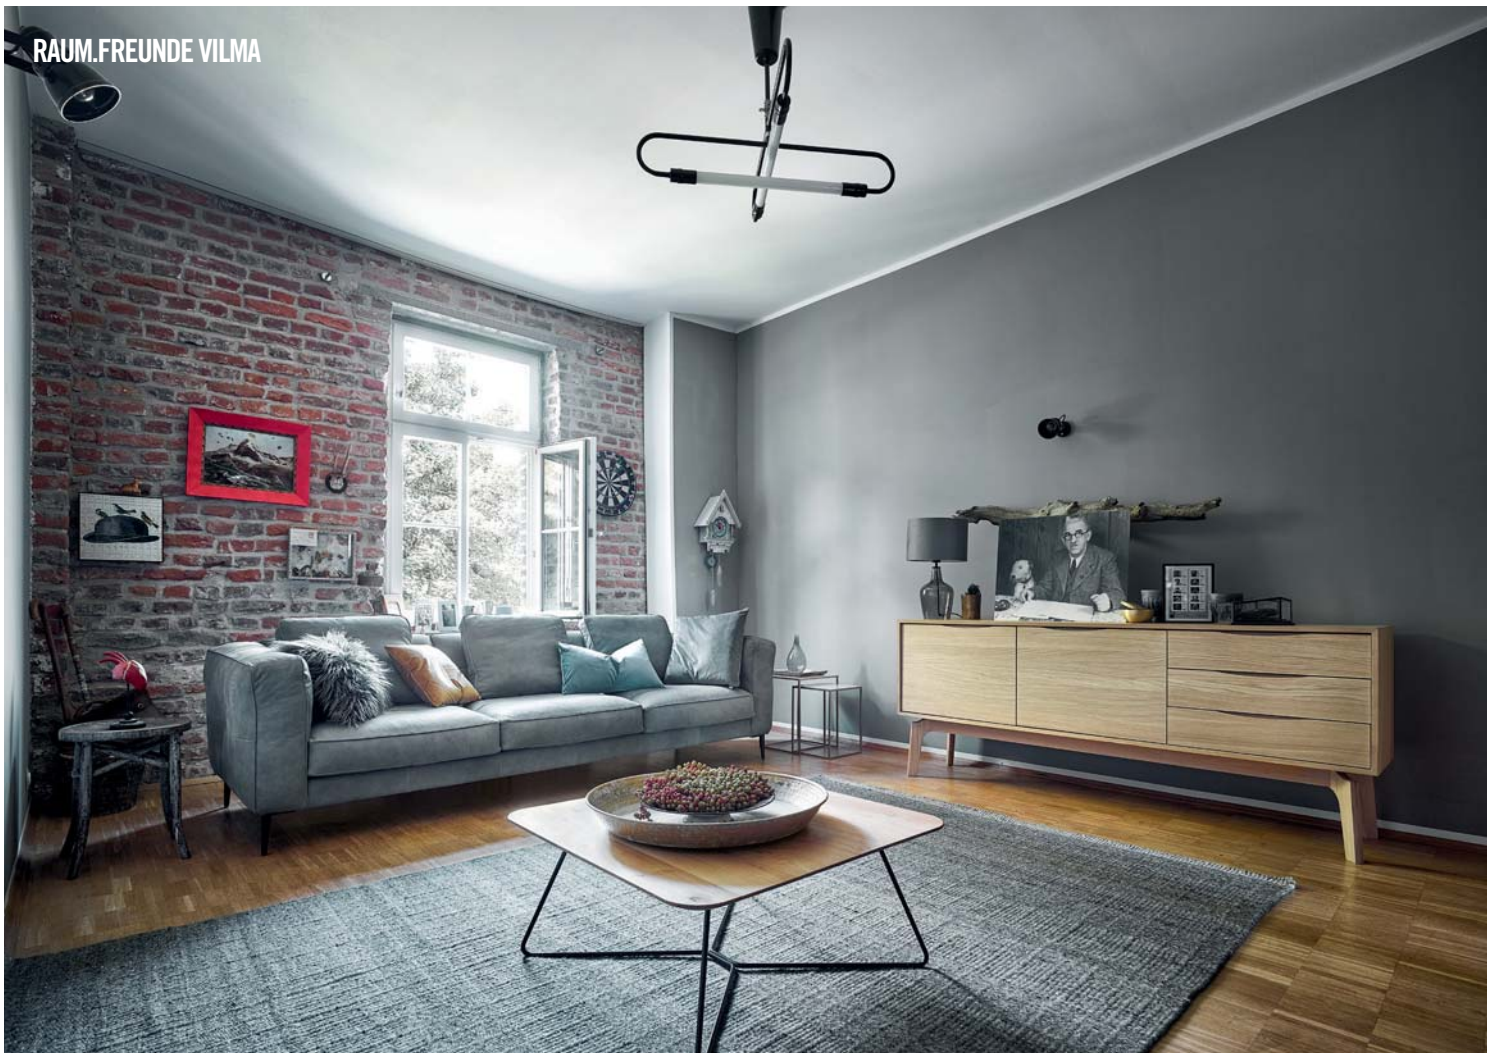

contur® RAUM.FREUNDE

IMMER FÜR DICH DA, WENN DU SIE BRAUCHST.

RAUM.FREUNDE VILMA

Sideboard RAUM.FREUNDE Vilma, Eiche natur furniert bianco geölt, 2 Türen soft close, 1 Mittelwand, 2 Böden, 3 Schubladen, Gestell Massivholz, BHT ca. 195x81x45 cm.

Highboard RAUM.FREUNDE Vilma, Eiche natur furniert bianco geölt, 3 Türen, 3 Schubladen, BHT ca. 110x138x40 cm.

Media Lowboard RAUM.FREUNDE Vilma, Eiche natur furniert geölt, 1 Klappe mit Akustikstoff bezogen, 2 Schubladen, BHT ca. 176x61x45 cm.

RAUM.FREUNDE VILMA

GANZ NACH DEM MOTTO: KLEIN,
 ABER (OHO) STECKT AUCH IN DER
 SKANDINAVISCH ANGEHAUCHTEN
 RAUM.FREUNDE VILMA (MEHR) ALS
 MAN DENKT. ALS TISCH MIT UND
 OHNE AUSZUGSFUNKTION, SIDEBORD,
 HIGHBOARD ODER LOWBOARD, HAT
RAUM.FREUNDE VILMA VIEL ZU BIETEN
 UND MACHT AUCH AUS KLEINEREN
 WOHNÄRÄUMEN ECHTE HINGUCKER.

Highboard RAUM.FREUNDE Vilma, Eiche natur furniert geölt,
 2 Glasrahmentüren mit Soft Close, 1 Mittelwand, 4 Böden,
 Gestell mit Zapfenverbindung, schräge Beine mit justierbaren
 Schrauben, inkl. LED-Beleuchtung, BHT: ca. 130x125x45 cm.