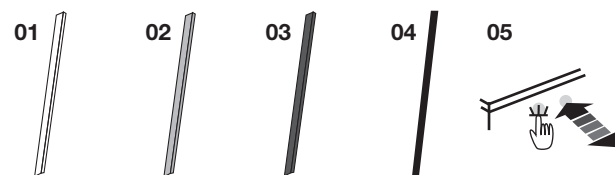

Wählen Sie Ihre individuelle Kombination:

Lackausführungen

- Lack Bianco Weiß matt
- Lack Kristall Grau matt
- Lack Schiefer Grau matt

Griffe

- 01** Griff **bianco weiss** in 3 Längen 41,2 cm, 108,5 cm und Türlänge*
- 02** Griff **Kristall grau** in 3 Längen 41,2 cm, 108,5 cm und Türlänge*
- 03** Griff **Anthrazit** in 3 Längen 41,2 cm, 108,5 cm und Türlänge*
- 04** Griff **Edelstahloptik** in 2 Längen 41,2 cm, 108,5 cm und Türlänge*
- 05** **Push to open** (grifflos)

*für Türen in Schrankhöhe ohne Schubkästen

Schranksausführungen in 2 Höhen

- 01** Schrank in endloser Breite, Höhe **222,9 cm**, 50 er und 100 er Raster
- 02** Schrank in endloser Breite, Höhe **238,9 cm**, 50 er und 100 er Raster

Schranelementbreiten ca. 40, 50, 80, und 100 cm

Kopfteilvariationen

- 01** Polsterkopfteil glatt, ohne Steppung
- 02** Polsterkopfteil mit Stehsaum
- 03** Polsterkopfteil mit horizontaler Ziernaht
- 04** Polsterkopfteil mit Mittelziernaht und Stehsaum
- 05** Polsterkopfteil mit Steppung Wave und Zierknöpfen
- 06** Kopfteilpaneel mit Hängekonsole, Schubkasten (47,6 cm breit) rechts oder links vom Bett