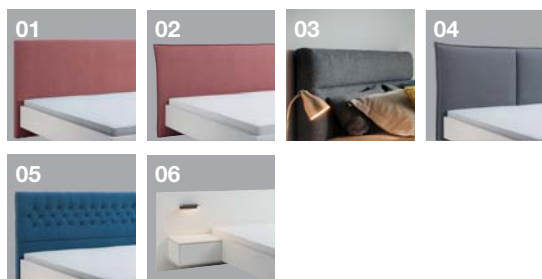

Endlos-Schranksystem

- in 2 Höhen und 3 Echtlack-Farben
- verschiedene Griff-Varianten
- hochwertige Verarbeitung mit edlen, dunklen Ganzmetallbeschlägen
- Ecklösungen
- Kranzprofile, optional mit LED Linear oder LED Spot Beleuchtung
- Sonderanfertigungen wie z.B. Breiten-, Höhen- und Tiefenkürzung
- starkes Material 10 mm Rückwand und 28 mm starke Fachböden

*für Türen in Schrankhöhe ohne Schubkästen

Schranksausführungen in 2 Höhen

- 01** Schrank in endloser Breite, Höhe **222,9 cm**, 50 er und 100 er Raster
- 02** Schrank in endloser Breite, Höhe **238,9 cm**, 50 er und 100 er Raster

Schranelementbreiten ca. 40, 50, 80, und 100 cm

Kopfteilvariationen

- 01** Polsterkopfteil glatt, ohne Steppung
- 02** Polsterkopfteil mit Stehsaum
- 03** Polsterkopfteil mit horizontaler Ziernaht
- 04** Polsterkopfteil mit Mittelziernaht und Stehsaum
- 05** Polsterkopfteil mit Steppung Wave und Zierknöpfen
- 06** Kopfteilpaneel mit Hängekonsole, Schubkasten (47,6 cm breit) rechts oder links vom Bett