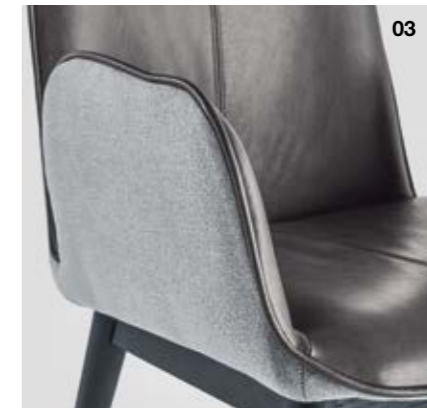

Bank Contur® Urbino, Stoff- und Ledermix,
innen Leder - außen Stoff 100% Polyester,
Gestell Kufe schwarz pulverbeschichtet, Sitzhöhe
ca. 49 cm, BHT ca. 220x90x63 cm

Stuhl Contur® Urbino, Echt Leder, Kufe
schwarz pulverbeschichtet, Sitzhöhe ca.
49 cm, BHT ca. 49x90x60 cm

CONTUR® URBINO
MODERNES BANK- UND
STUHLSYSTEM IN LEICHTEM
UND LUFTIGEM DESIGN

03

01. Stuhl Contur® Urbino, Leder, Fuß Eiche Holz Vierkant, Sitzhöhe ca. 49 cm, BHT ca. 49x90x60 cm.

02. Armlehnstuhl Contur® Urbino, innen Leder, außen Stoff 100% Polyester, Holzfuß rund natur geölt, Sitzhöhe ca. 49 cm, BHT ca. 58x90x60 cm.

03. Umlaufende Kedernaht

04. Bank Contur® Urbino, innen Stoff, 100% Polyester, außen Leder, Holzfuß rund Eiche schwarz, Sitzhöhe ca. 49 cm, BHT ca. 200x90x63 cm.

05. Stuhl Contur® Urbino, innen Stoff, 100% Polyester, außen Leder moos, Holzfuß rund natur geölt, Sitzhöhe ca. 49 cm, BHT ca. 49x90x60 cm.