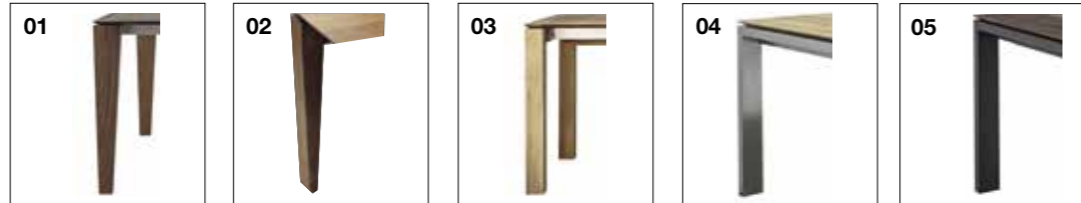

Programm

- drei Holzarten
- drei verschiedene Tischbein-Varianten
- Fixtisch
- Auszugsfunktion mit im Tisch integrierter Einlegeplatte
- Auszugsfunktion mit im Tisch integrierter Klappplatte
- in vielen Abmessungen

Tischbeinvarianten

- 01** Konischer Fuß
- 02** Gedrehter Fuß
- 03** Quadratischer Fuß, 8 cm x 8 cm
- 04** rechteckiger Fuß-Edelstahl
- 05** rechteckiger Fuß-Metall, Schwarz pulverbeschichtet

Funktion

01 - 03 Auszug mit losen Einlegeplatten zur Tischverlängerung

Funktionstisch Contur® 3400 in Eiche astig massiv, Pigmentfüllung Epoxidharz braun, Maserung, Tischplatte ca. 20 mm stark Maserung Querverlauf, BHT ca. 200x76x100 cm, mit 2 losen Einlagen, je ca. 50 cm, ausziehbar auf ca. 250 bzw. 300x100 cm

Metall-Fußgestell Edelstahl

Funktionstisch Contur® 3400 in Eiche astig massiv, Pigmentfüllung Epoxidharz braun, Gestell Edelstahl, Ausziehfunktion mit 2 Einlegeplatten je ca. 50 cm, BHT ca. 180x76x100 cm, ausziehbar auf ca. 230 bzw. 280x76x100 cm