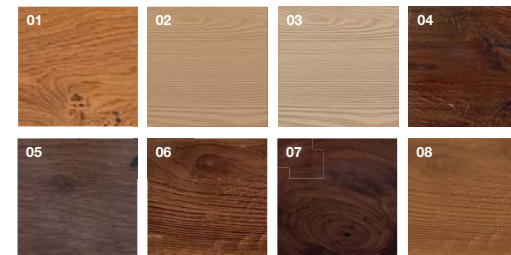

Kombinationsmöglichkeiten - Tischplatte + Auszug

01 Holz - Holz

02 Holz - Keramik

03 Keramik - Keramik

04 Keramik - Holz

Keramikfarben

- 01 LC 3140 zement steingrau
- 02 LC 3135 zement montana
- 03 OX 1115 oxide darknight
- 04 UF 0200 anthrazit

Holzarten

- 01 Eiche astig, geölt
- 02 Eiche astig bianco, geölt
- 03 Eiche astig weiß, geölt
- 04 Eiche astig geräuchert
Standard: Pigment schwarz
- 05 Eiche astig geräuchert,
weiß, geölt
- 06 Eiche astig gebürstet, geölt
- 07 Nussbaum astig, geölt
- 08 Eiche astig geräuchert, gebürstet,
weiß geölt

Tischgestellfarben

- 01 anthrazit grau, Standard
 - 02 schwarz
 - 03 weiss
- in vielen RAL-Farben gegen Mehrpreis

Fixtisch

140/160/180/200/220

Funktions Tisch Auszug mit Klappeinlage

- 140 + Klappeinlage 50 cm ausziehbar auf 190 cm
- 160 + Klappeinlage 60 cm ausziehbar auf 220 cm
- 180 + Klappeinlage 80 cm ausziehbar auf 260 cm
- 200 + Klappeinlage 80 cm ausziehbar auf 280 cm
- 220 + Klappeinlage 80 cm ausziehbar auf 300 cm