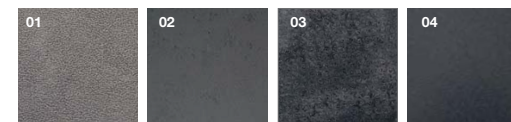

Kombinationsmöglichkeiten - Tischplatte + Auszug

01 Holz - Holz

02 Holz - Keramik

03 Keramik - Keramik

04 Keramik - Holz

Keramikfarben

- 01 LC 3140 zement steingrau
- 02 LC 3135 zement montana
- 03 OX 1115 oxide darknight
- 04 UF 0200 anthrazit

Holzarten

- 01 Eiche astig, geölt
- 02 Eiche astig bianco, geölt
- 03 Eiche astig weiß, geölt
- 04 Eiche astig geräuchert
Standard: Pigment schwarz
- 05 Eiche astig geräuchert,
weiß, geölt
- 06 Eiche astig gebürstet, geölt
- 07 Nussbaum astig, geölt
- 08 Eiche astig geräuchert, gebürstet,
weiß geölt

Tischgestellfarben

- 01 anthrazit grau, Standard
 - 02 schwarz
 - 03 weiss
- in vielen RAL-Farben gegen Mehrpreis

Fixtisch

140/160/180/200/220

Funktions Tisch Auszug mit Klappeinlage

- 140 + Klappeinlage 50 cm ausziehbar auf 190 cm
- 160 + Klappeinlage 60 cm ausziehbar auf 220 cm
- 180 + Klappeinlage 80 cm ausziehbar auf 260 cm
- 200 + Klappeinlage 80 cm ausziehbar auf 280 cm
- 220 + Klappeinlage 80 cm ausziehbar auf 300 cm