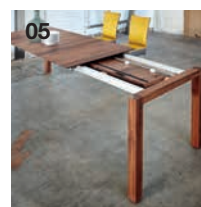

04 - 06 Auszug mit klappbarer Platte