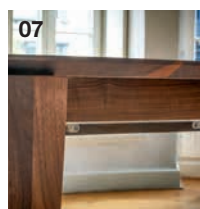

07 Optional ist eine Holzverkleidung für Aluprofil gegen Mehrpreis erhältlich