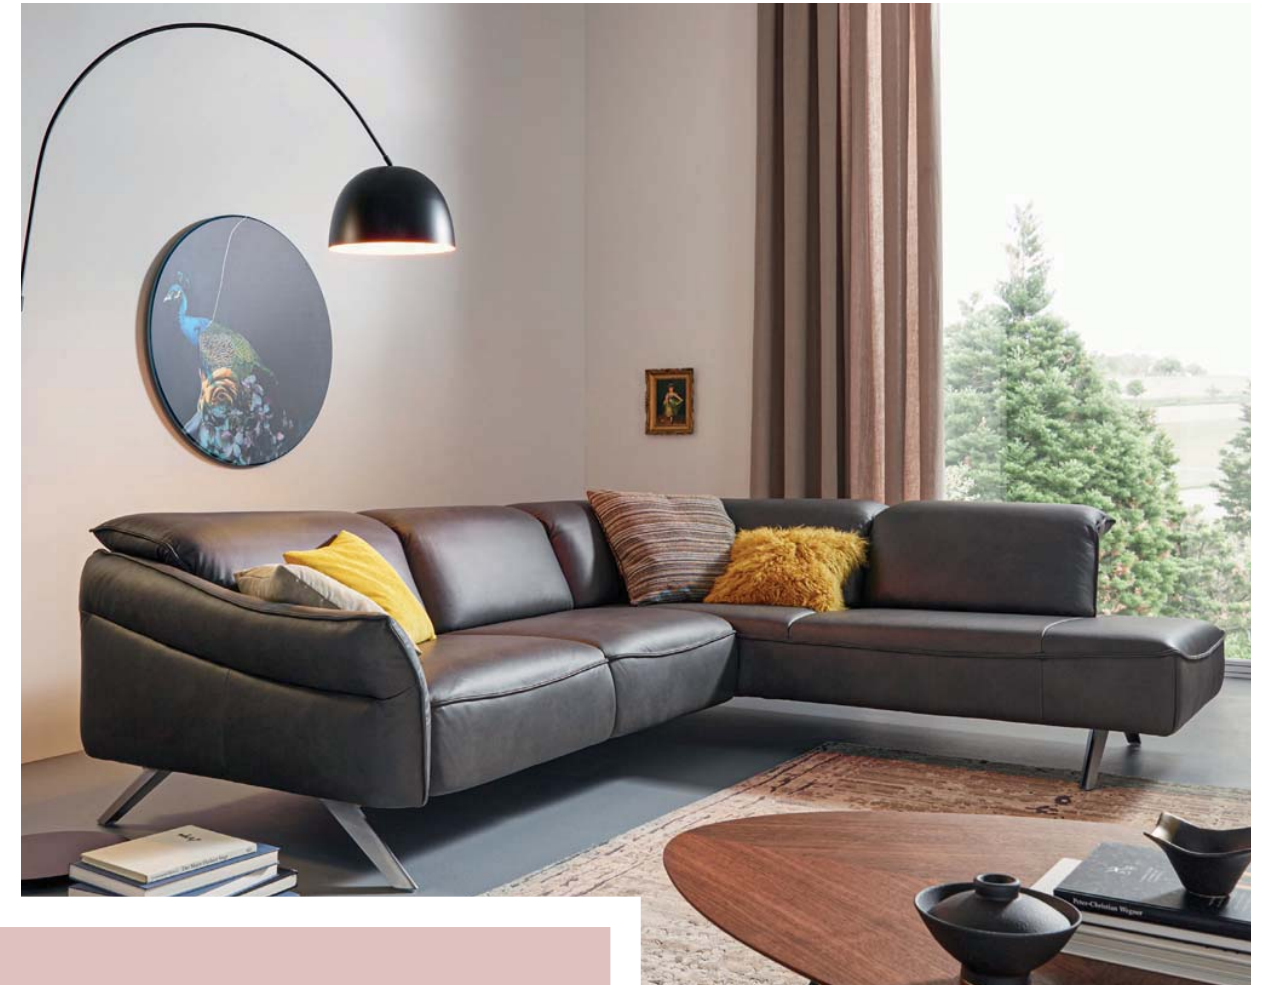

CONTUR® BORMIO

www.contur-einrichtung.de

contur® einrichten
GIB DEINEM LEBEN EIN ZUHAUSE

MODERNES DESIGN TRIFFT AUF MULTIFUNKTION

CONTUR® BORMIO

BORMIO

Eine schönes, formvollendetes Design und viele nützliche Funktionen in einer Garnitur – das ist selten. Das **Contur®Bormio** Design ist die Symbiose aus wunderschönen Formen und perfektem Sitzkomfort durch - multifunktionale Verstellbarkeit. Auch auf kompakter Fläche erfüllt das **Contur® Bormio** Polstermöbelprogramm alle Ansprüche an Ästhetik und Komfort.

Polsterecke Contur® Bormio, Leder Soft-Nappa nero, best. aus: Abschlusselement 2,5-Sitzer, offenes Abschlusselement mit integrierter Ecke, Metallfuß Edelstahlloptik, Sitzhöhe ca. 45 cm, BHT ca. 287x78x232 cm, mit manuellen Sitztiefen- und Kopfteilverstellungen. Insgesamt eine 8-fache Verstellmöglichkeit.

Optional erhältlich - die komfortable elektrische Fußteilverstellung

Polsterecke Contur® Bormio, Stoff, 88 % Polyacryl, 12 % Polyester, bestehend aus: Abschlusselement 3-Sitzer, Abschluss-recamière, Metallfuß in anthrazit pulverbeschichtet, Sitzhöhe ca. 45 cm, BHT ca. 329x100x167 cm, mit manueller Kopfteil und Sitztiefenverstellung, Beinauflage elektrisch verstellbar. Insgesamt eine 8-fache Verstellmöglichkeit.

Sitztiefenverstellung und ausfahrbare Blende

Manuell klappbarer Rücken

Wertiges Soft-Nappa-Leder mit Keder

QR-Code scannen
Film schauen ▶

Programm

- Moderne bodenfreie Polstergarnitur mit Platz für Staubsauger-Roboter
- Feine handwerkliche Verarbeitung
- Modelliertes Armteil für anschmiegsamen Sitzkomfort
- Modernste Technik
- Großer Typenplan für individuelle Wohnraumplanung
- Individuelle Sitztiefenverstellung, manuell oder elektrisch, stufenlos verstellbar, 28 cm
- Optional elektrisch ausfahrbares Fußteil für entspanntes Sitzen
- Hochwertige Materialien
- Sitzkomfort superelastic soft und med