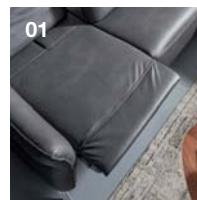

Sitztiefenverstellung und ausfahrbare Blende

Manuell klappbarer Rücken

Wertiges Soft-Nappa-Leder mit Keder

QR-Code scannen
Film schauen ▶

Programm

- Moderne bodenfreie Polstergarnitur mit Platz für Staubsauger-Roboter
- Feine handwerkliche Verarbeitung
- Modelliertes Armteil für anschmiegsamen Sitzkomfort
- Modernste Technik
- Großer Typenplan für individuelle Wohnraumplanung
- Individuelle Sitztiefenverstellung, manuell oder elektrisch, stufenlos verstellbar, 28 cm
- Optional elektrisch ausfahrbares Fußteil für entspanntes Sitzen
- Hochwertige Materialien
- Sitzkomfort superelastic soft und med

Modellbeispiele

- 01** Contur® Bormio Polsterecke, Bezug: Stoff
02 Contur® Bormio Polsterecke, Bezug: Echt Leder

01

02

Ausstattung

- 01** Contur® Bormio – elektrische Fußteilverstellung
02 Contur® Bormio – manuelle Kopfteilverstellung