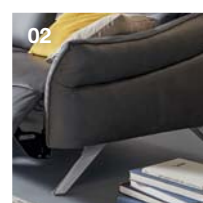

Fußvarianten

1. **01** Metallfuß anthrazit - pulverbeschichtet
   02 Metallfuß in Edelstahloptik

Bezüge

Wählen Sie aus den umfangreichen Bezugsmaterialien in Echt Leder und Stoff in verschiedenen Farbvariationen. Kontrastziernähte möglich.