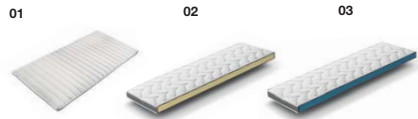

### WÄHLEN SIE DIE RICHTIGE MATRATZE UND HÄRTEGRAD

- 01 Gargano T500**, Mehrzonen-Tonnentaschenfederkernmatratze mit ca. 435 Federn, auch mit integriertem Topper erhältlich
- 02 Gargano T1000** Mehrzonen-Tonnentaschenfederkernmatratze mit ca. 1000 Federn, auch mit integriertem Topper erhältlich
- 03 Gargano Deluxe** 7-Zonen-Tonnentaschenfederkernmatratze mit integriertem Topper, Härtegrad H1/H2

In den Härtegraden H1/H2/H3/H4

Übrigens gibt es auch Partner-Matratzen! Das bedeutet, das 2 unterschiedliche Matratzen in einer durchgehenden Hülle untergebracht sind.

### WÄHLEN SIE DEN PERFEKTEN TOPPER AUS 3 QUALITÄTEN:

- 01 Topper VS** Standardtopper - 6 cm hoch, viscoelastischer Schaum
- 02 Topper HS** Hypersofttopper - 8 cm hoch, Kaltschaum kombiniert mit weichem Hypersoftschaum
- 03 Topper GL** Gelaxtopper - 8 cm hoch, punktelastischer, extrem anpassungsfähiger Gelax-Spezialschaum