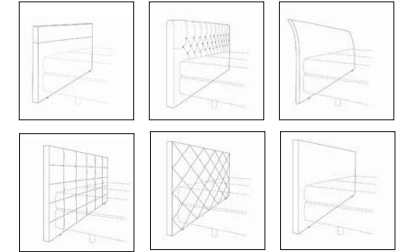

WÄHLEN SIE DIE RICHTIGE BOX

- modern und leicht mit der 30 cm hohen Box
- komfortabel hoch - mit der 35 cm Box
- auf Wunsch mit elektrischer Verstellbarkeit und Funkfernbedienung

WÄHLEN SIE DIE RICHTIGE MATRATZE UND HÄRTEGRAD

- **01 Gargano T500**, Mehrzonen-Tonnentaschenfederkernmatratze mit ca. 435 Federn, auch mit integriertem Topper erhältlich
- **02 Gargano T1000** Mehrzonen-Tonnentaschenfederkernmatratze mit ca. 1000 Federn, auch mit integriertem Topper erhältlich
- **03 Gargano Deluxe** 7-Zonen-Tonnentaschenfederkernmatratze mit integriertem Topper, Härtegrad H1/H2