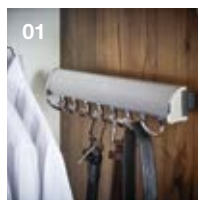

Ausstattung

01 Gürtelhalter	07 Polsterkopfteil
02 Große Schubladen	08 Stabile Holzkuife
03 Optionale Schrankbeleuchtung	09 Nackenrolle
04 Ausziehbare Kleiderstange	10 Holzablage
05 Kleine Schubladen	11 Filigrane FüÙe
06 Holzkopfteil	12 Schubladeneinlage optional erhältlich