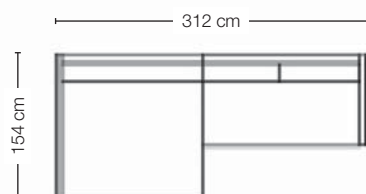

CONTUR® CUNEO 60 - **VZ 4** - Die mittelgroße Variante