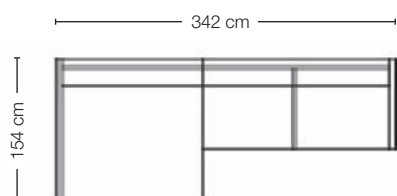

HANDWERK, QUALITÄT UND LIFESTYLE. MADE IN GERMANY.

CONTUR® CUNEO 60 VORZUGSKOMBINATION

CONTUR® CUNEO 60 - **VZ 3** - Die große Variante