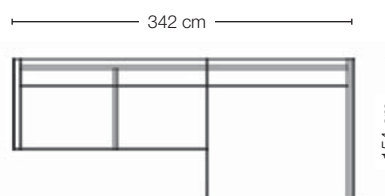

HANDWERK, QUALITÄT UND LIFESTYLE. MADE IN GERMANY.

CONTUR® CUNEO 60 VORZUGSKOMBINATION

CONTUR® CUNEO 60 - **VZ 3** - Die große Variante