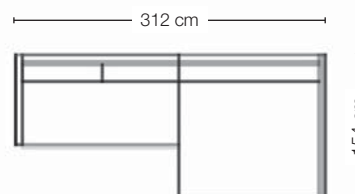

CONTUR® CUNEO 60 - **VZ 4** - Die mittelgroße Variante