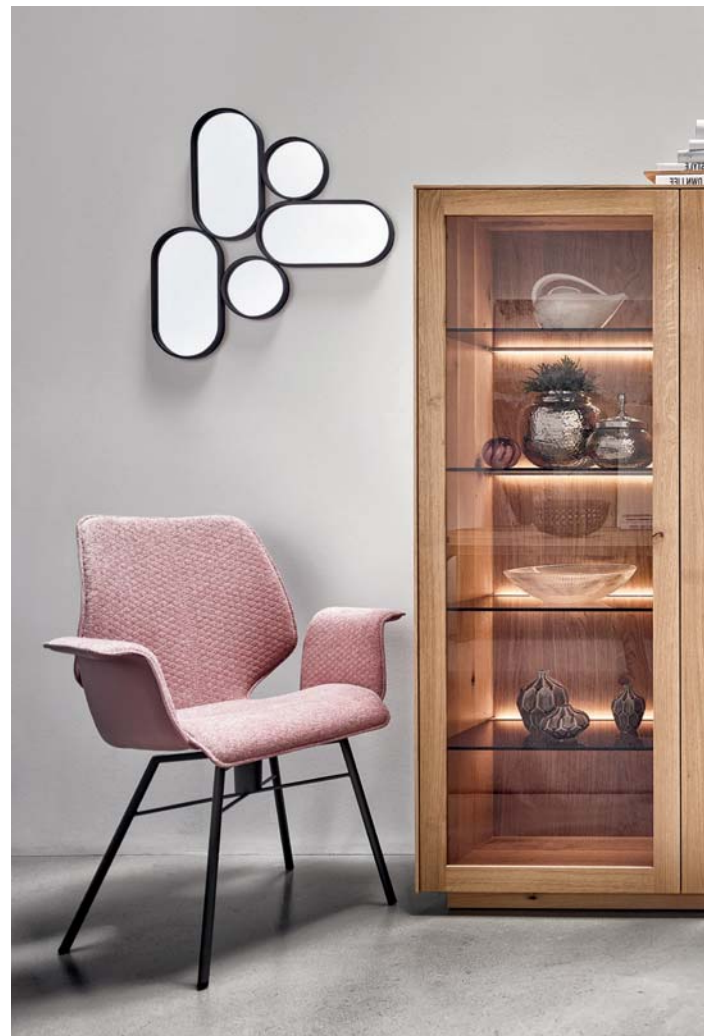

**CONTUR® PENTHOUSE BIETET EINE VIELZAHL AN KOMBINATIONSMÖGLICHKEITEN. OB ALS VIERFUSSSTUHL, FREISCHWINGER ODER MIT ELEGANTER KUFE, PASST ER GUT AN JEDEN ESSTISCH.**

05

**05. Stuhl Contur® Penthouse PH X32A**, mit Armlehnen, in Leder blau, mit Stülpnaht, 4-Fuß schwarz mit Kunststoffgleitern, SH ca. 48 cm, BHT ca. 69x90x61 cm, Drehfunktion gegen Mehrpreis.

06

**06. Stuhl Contur® Penthouse X32A** mit Armlehnen, Bi Color innen in Stoff Copper 72% Polyester, 28% Polypropylen, außen in Leder mandarin, Gestell 4-Fuß rund

mit Kunststoffgleitern, Feinstruktur verkehrsschwarz, BHT ca. 69x90x61 cm, Drehfunktion gegen Mehrpreis erhältlich,